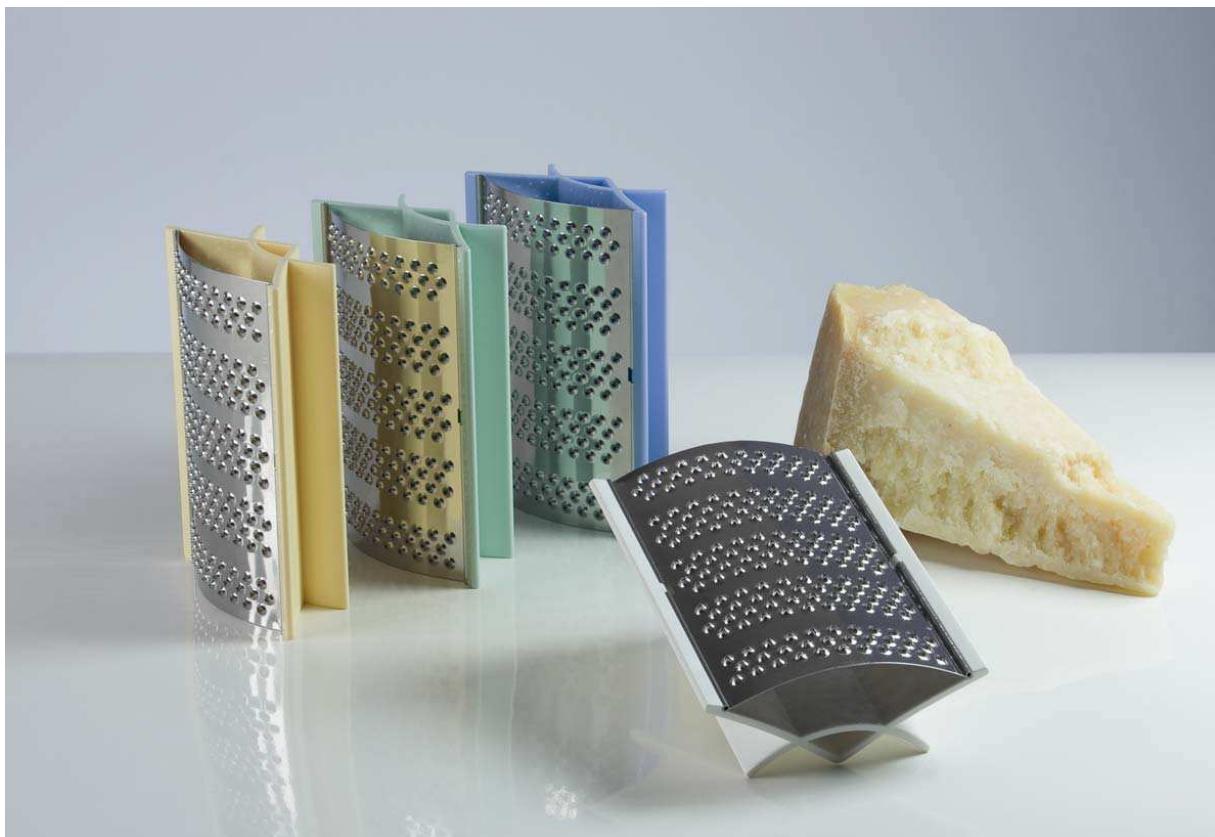

Modello nr. 40

Modello nr. 110

Wilhelm Schmidt GmbH & Co. KG

Mathildenstraße 101 | D-28203 Bremen
Telefon ++49 / 421 / 71081 | Telefax ++49 / 421 / 71089
wsmhb@t-online.de